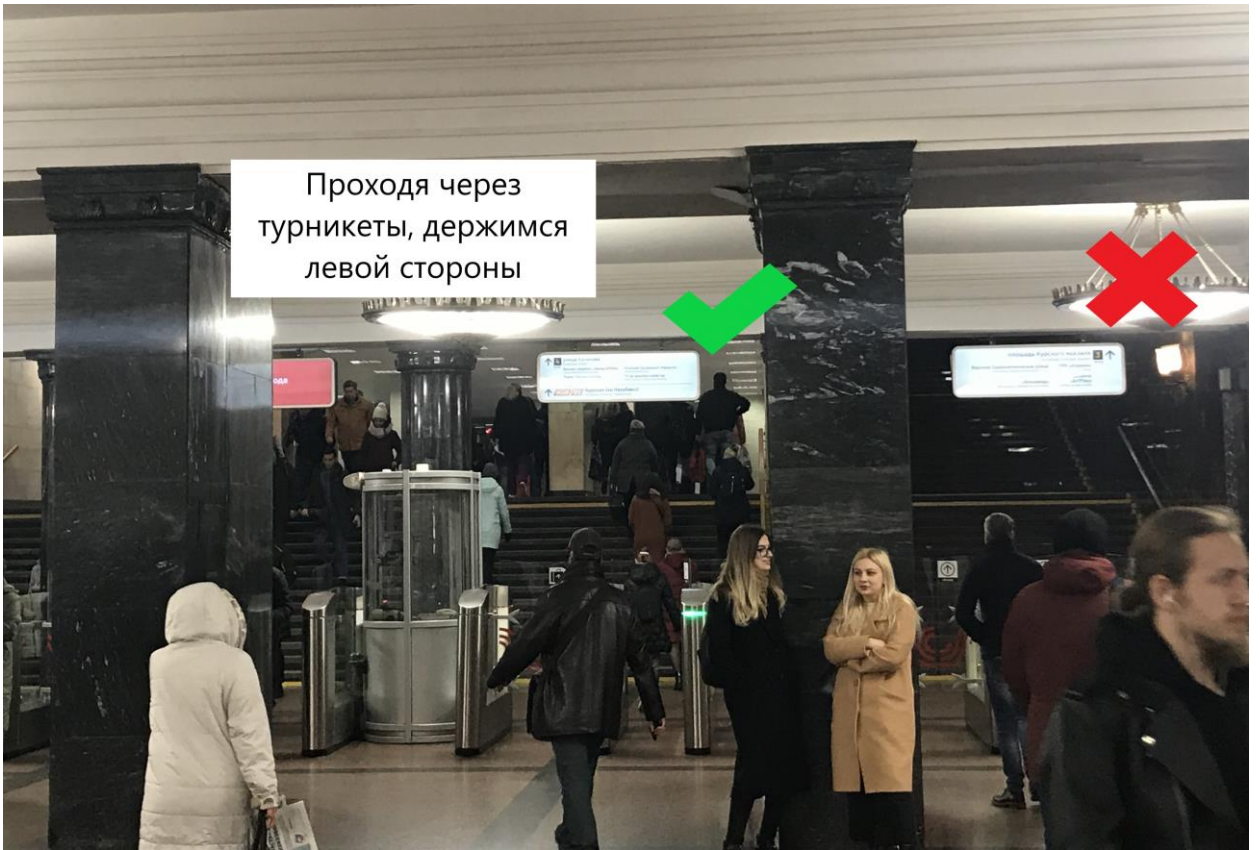

Курская радиальная (синяя): идём в сторону Курского вокзала

Курская радиальная (синяя): на эскалаторе идём **направо** в сторону Курского вокзала и ул.Казакова

В вестибюле идём
направо

В конце тоннеля
поворачиваем
налево к улице
Казакова