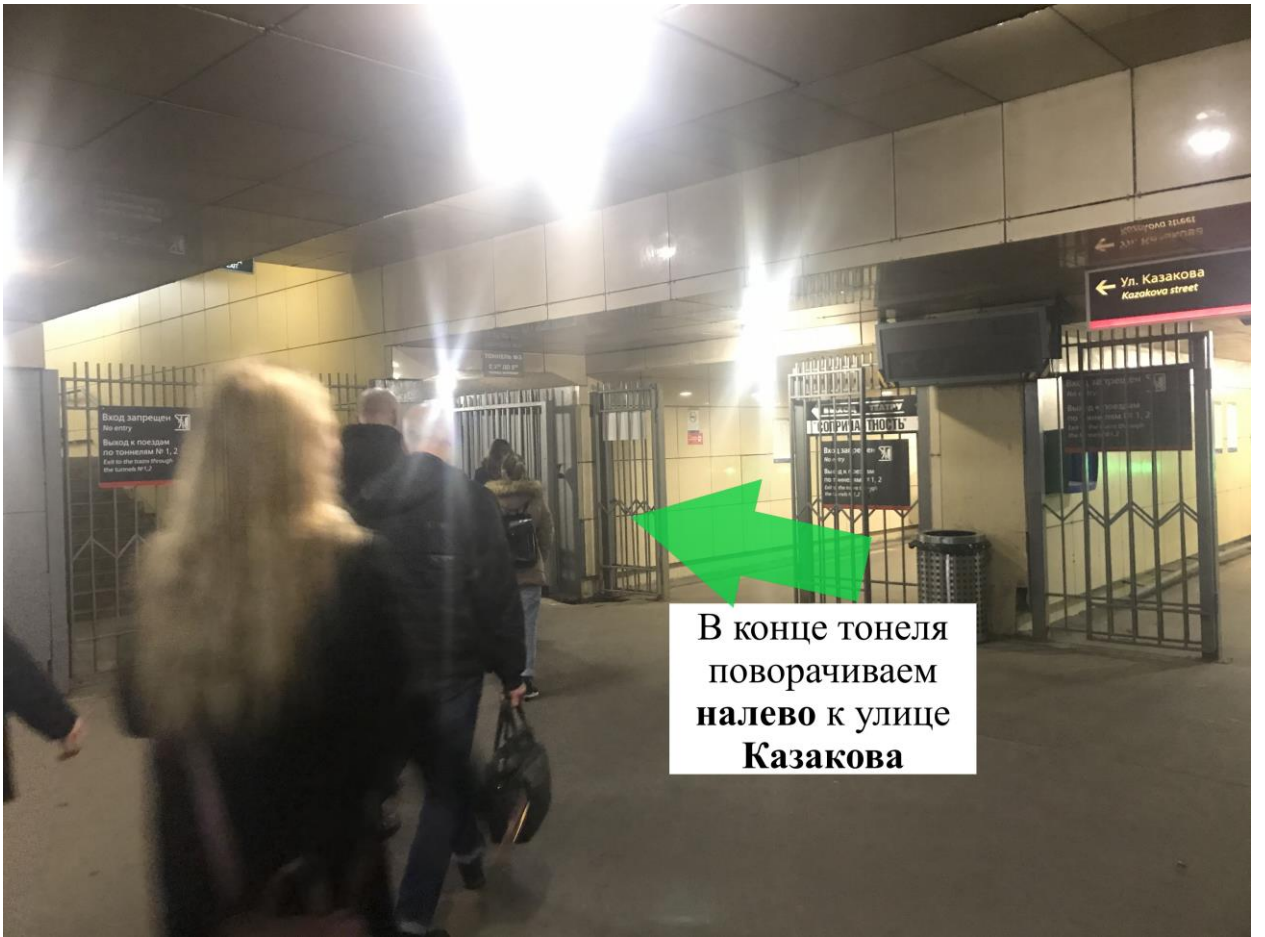

Курская радиальная (синяя): идём в сторону Курского вокзала

Курская радиальная (синяя): на эскалаторе идём **направо** в сторону Курского вокзала и ул.Казакова

В вестибюле идём
направо

В конце тоннеля
поворачиваем
налево к улице
Казакова