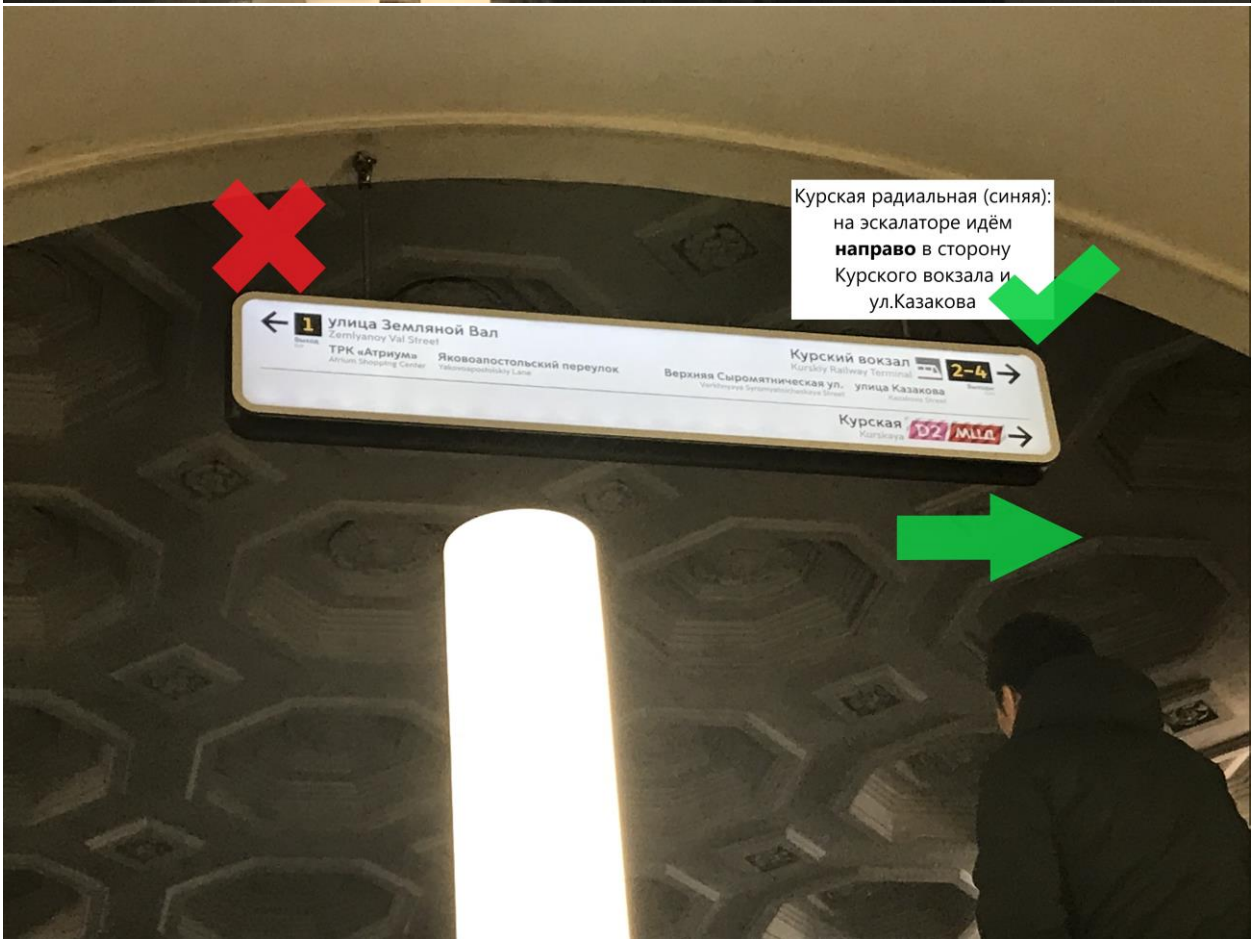

Курская радиальная (синяя): идём в сторону Курского вокзала

Курская радиальная (синяя): на эскалаторе идём **направо** в сторону Курского вокзала и ул.Казакова

В вестибюле идём
направо

В конце тоннеля
поворачиваем
налево к улице
Казакова